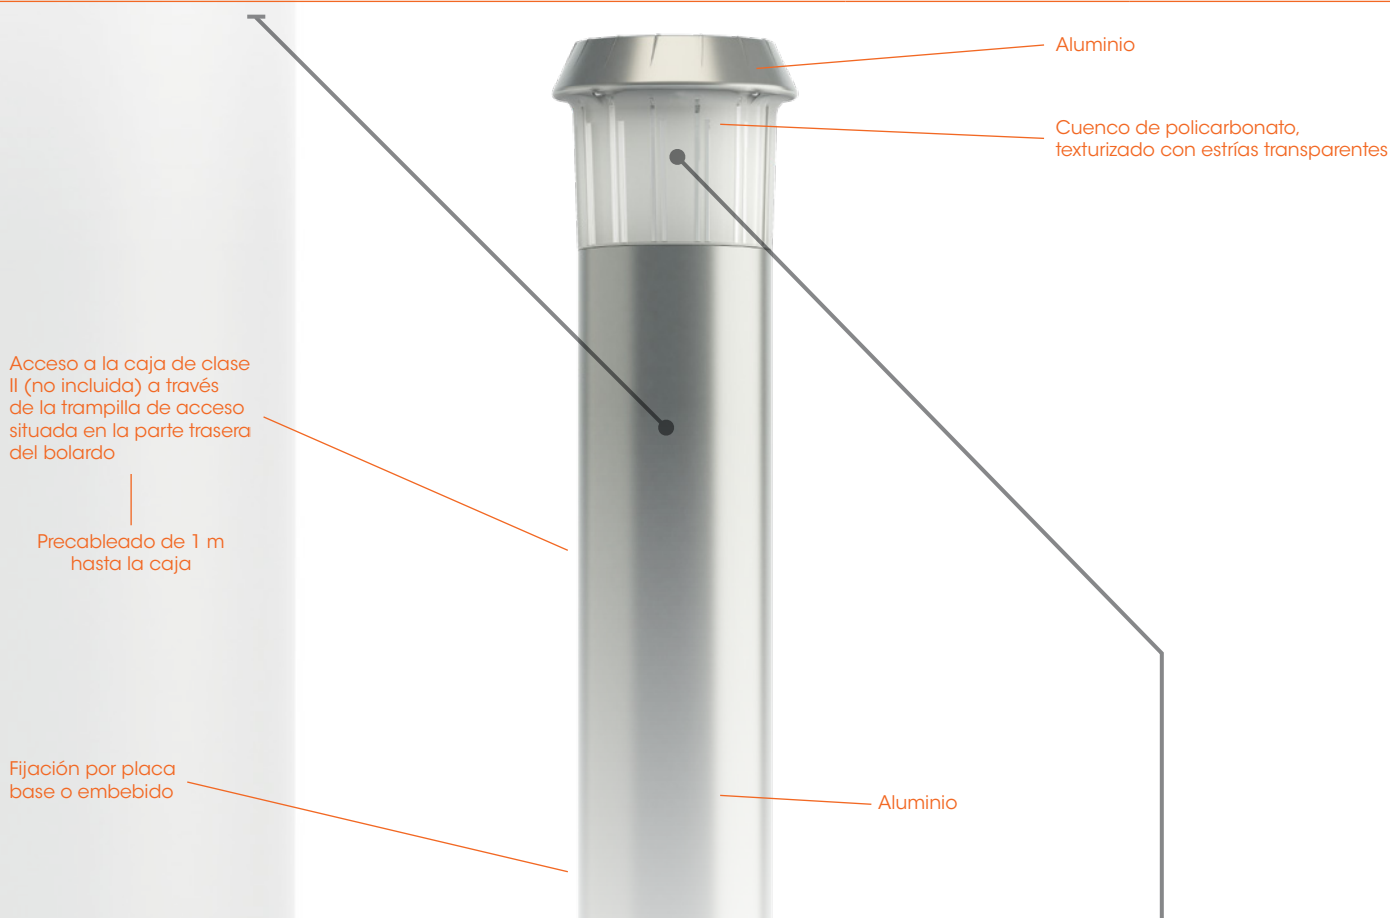

CIKA

ESPECIFICACIONES DEL BOLARDO

Cuerpo del bolardo

	CIKA 900	CIKA 1200
Peso	5,5 kg	6,5 kg
Materiales	Aluminio	

Bloque óptico y equipamiento

PCB con 8 o 16 LED - De 800 a 2500 lm (véase la ficha técnica de Cika adjunta para una información detallada de potencia, intensidades luminosas y las fotometrías disponibles). Controlador inteligente integrado (control, atenuación automática, CLO, regulación por variación de tensión o DALI). ULR 3 % (ULR: porcentaje de flujo luminoso dirigido directamente hacia arriba).

Materiales	Policarbonato con tratamiento anti-UV
Categoría eléctrica	I y II
Grado de protección	IP66
Energía de impacto	IK10

Temperatura de funcionamiento: -40 °C a +35 °C (hasta +50 °C con condiciones).

03/07/2023 - Reservado el derecho a modificar cualquier información sin previo aviso.