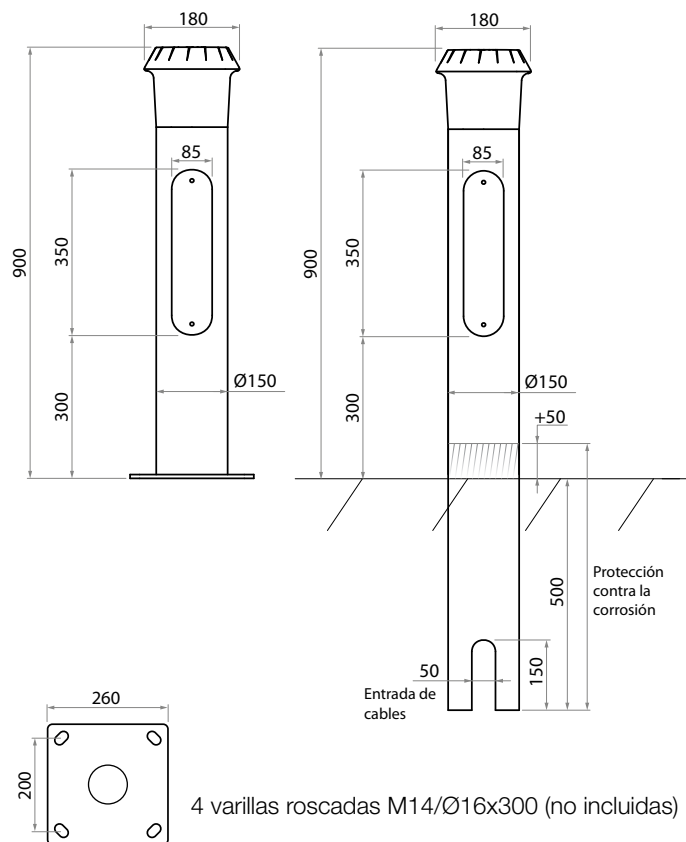

- ▶ **Disponible en 2 medidas:  
900 y 1200 mm.**
- ▶ **Cree proyectos coordinados en  
combinación con la luminaria Chic.**
- ▶ **Instalación y mantenimiento sencillos.**

### Cuerpo del bolardo

	CIKA 900	CIKA 1200
<b>Peso</b>	5,5 kg	6,5 kg
<b>Materiales</b>	Aluminio	

### Bloque óptico y equipamiento

PCB con 8 o 16 LED - De 800 a 2500 lm (véase la ficha técnica de Cika adjunta para una información detallada de potencia, intensidades luminosas y las fotometrías disponibles). Controlador inteligente integrado (control, atenuación automática, CLO, regulación por variación de tensión o DALI). ULR 3 % (ULR: porcentaje de flujo luminoso dirigido directamente hacia arriba).

## Dimensiones (mm)

Para la instalación sobre una cimentación, las dimensiones recomendadas son

**0,3 m x 0,3 m x 0,4 m**