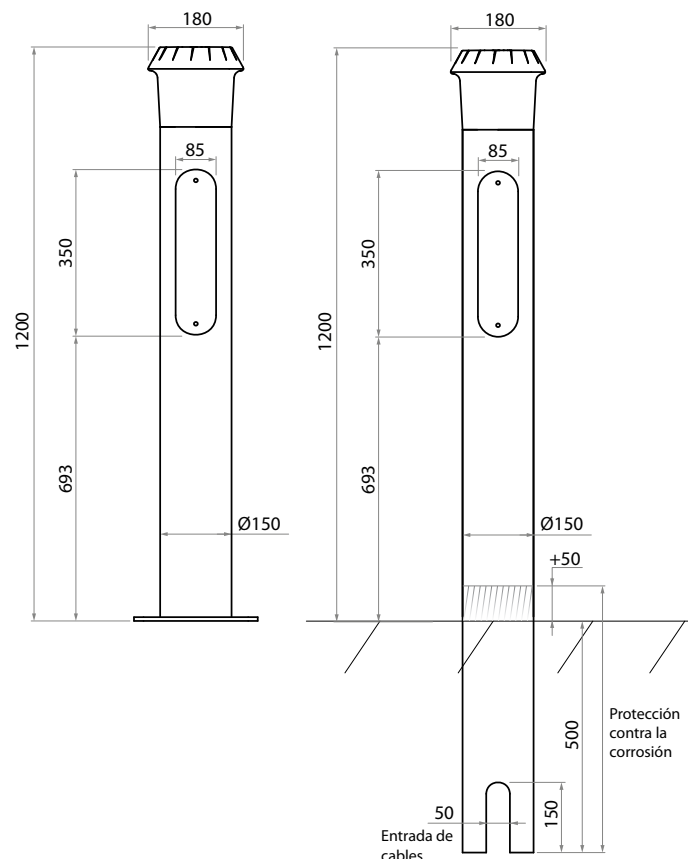

- ▶ **Disponible en 2 medidas:  
900 y 1200 mm.**
- ▶ **Cree proyectos coordinados en  
combinación con la luminaria Chic.**
- ▶ **Instalación y mantenimiento sencillos.**

### Cuerpo del bolardo

	CIKA 900	CIKA 1200
<b>Peso</b>	5,5 kg	6,5 kg
<b>Materiales</b>	Aluminio	

### Bloque óptico y equipamiento

PCB con 8 o 16 LED - De 800 a 2500 lm (véase la ficha técnica de Cika adjunta para una información detallada de potencia, intensidades luminosas y las fotometrías disponibles). Controlador inteligente integrado (control, atenuación automática, CLO, regulación por variación de tensión o DALI). ULR 3 % (ULR: porcentaje de flujo luminoso dirigido directamente hacia arriba).

## Dimensiones (mm)

Para la instalación sobre una cimentación, las dimensiones recomendadas son

**0,3 m x 0,3 m x 0,4 m**