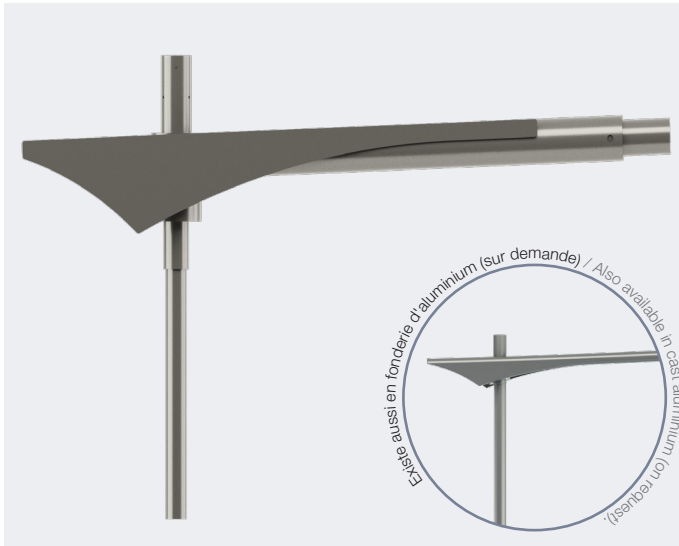

ARO

CONSOLE MÉCANO-SOUDÉE / MACHINE-WELDED BRACKET

CARACTÉRISTIQUES TECHNIQUES

Matériau : Acier galvanisé ou fonte d'aluminium
 Fixation lumineuse : Latérale
 Fixation console : Pour mât Ø60 et Ø76
 Finition accessoire décoratif : T1, T2, et T3
 En option : Projecteur IRYS mini à l'arrière
 Couleur standard : RAL 9005

TECHNICAL CHARACTERISTICS

Material: Galvanised steel or cast aluminium
 Luminaire mounting: Side mounting
 Bracket mounting: For pole Ø60 and Ø76
 Decorative accessory finishing: T1, T2 and T3
 Optional: IRYS mini floodlight at the back
 Standard color: RAL 9005

CONSOLE | BRACKET | ARO

DIMENSIONS (mm)

	1 feu / 1 light		2 feux / 2 lights	
	A	B	A	B
ARO 70	700	140	1400	140
ARO 100	1000	150	2000	150